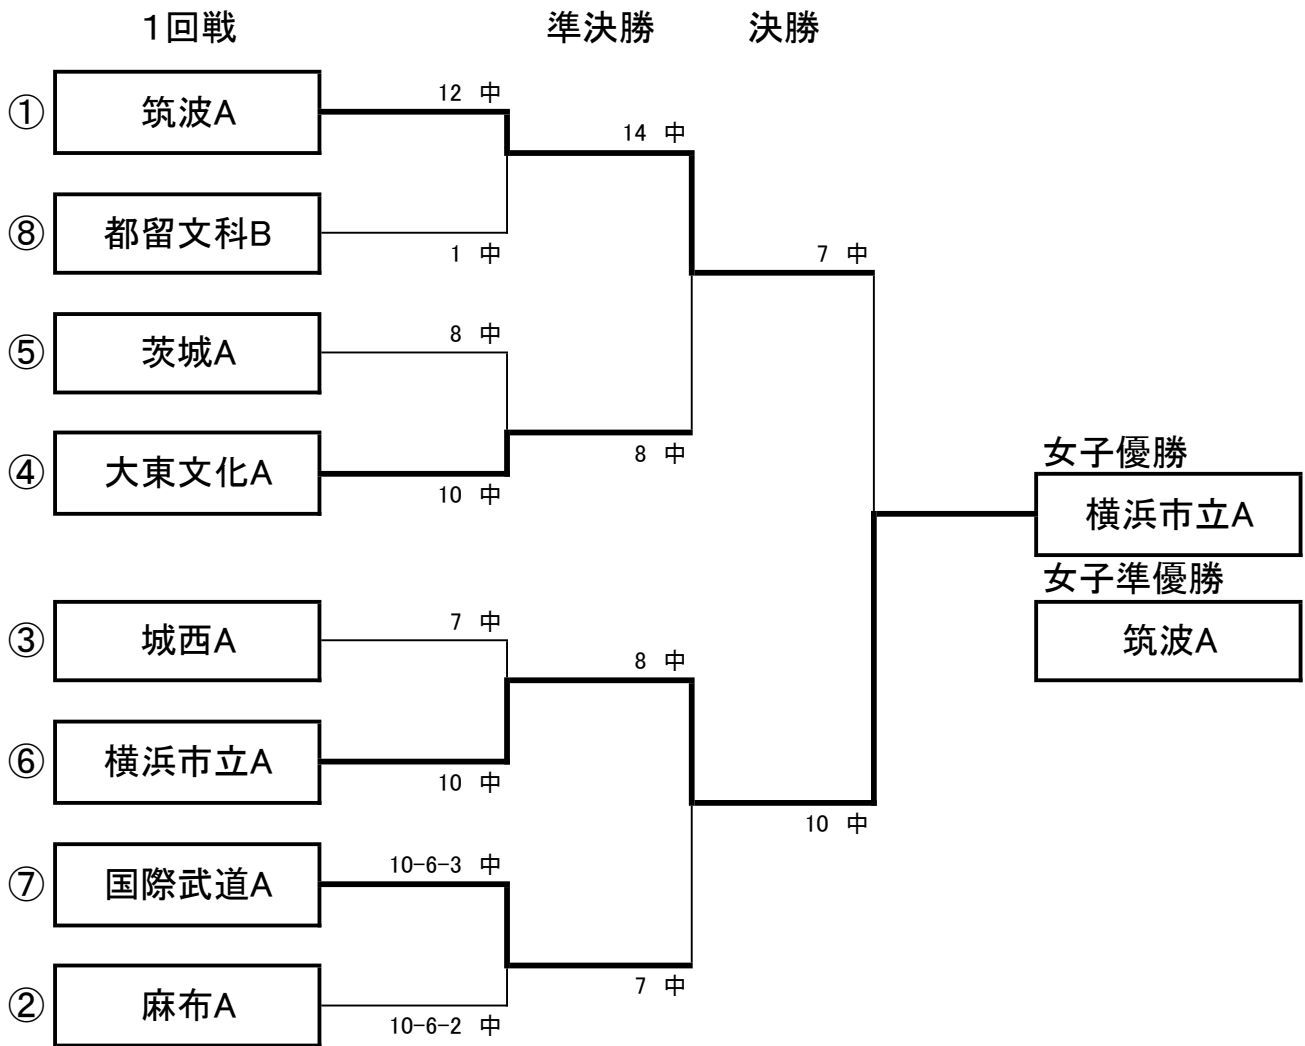

・準決勝

筑波大学 A ○ 15 - 12 ● 大東文化大学 B
大東文化大学 A ○ 13 - 10 ● 茨城大学 A

・三位決定戦

大東文化大学 B ● 11-5 - 11-7 ○ 茨城大学 A

・決勝戦

筑波大学 A ○ 16 - 14 ● 大東文化大学 A

【結果】

優勝 筑波大学 A
準優勝 大東文化大学 A
第三位 茨城大学 A

男子決勝トーナメント

※①～⑧は決勝トーナメント進出戦の順位(同順位は抽選にて決定)

第 30 回 関東学生弓道選手権春季トーナメント大会決勝 女子結果

【2022 年 5 月 4 日(水)／東京武道館】

【女子（決勝トーナメント進出 8 チーム）／各試合 16 射】

・一回戦

筑波大学 A ○ 12 - 1 ● 都留文科大学 B
茨城大学 A ● 8 - 10 ○ 大東文化大学 A
城西大学 A ● 7 - 10 ○ 横浜市立大学 A
国際武道大学 A ○ 10-6-3 - 10-6-2 ● 麻布大学 A

・準決勝

筑波大学 A ○ 14 - 8 ● 大東文化大学 A
横浜市立大学 A ○ 8 - 7 ● 国際武道大学 A

・三位決定戦

大東文化大学 A ○ 9 - 7 ● 国際武道大学 A

・決勝戦

筑波大学 A ● 7 - 10 ○ 横浜市立大学 A

【結果】

優勝 横浜市立大学 A

準優勝 筑波大学 A

第三位 大東文化大学 A

女子決勝トーナメント

※①～⑧は決勝トーナメント進出戦の順位(同順位は抽選にて決定)