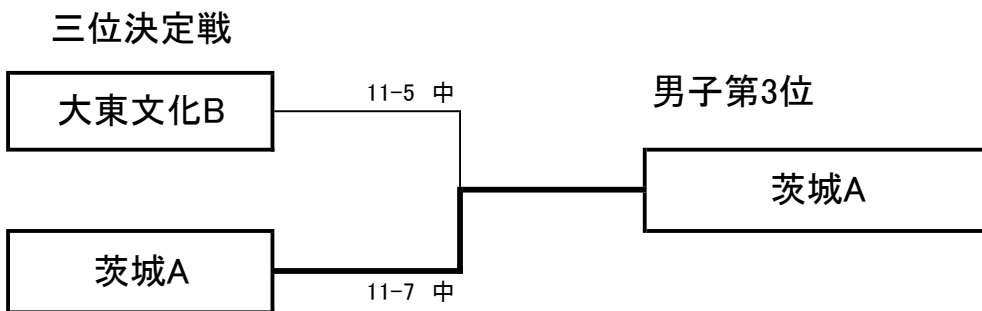

男子決勝トーナメント

※①～⑧は決勝トーナメント進出戦の順位(同順位は抽選にて決定)