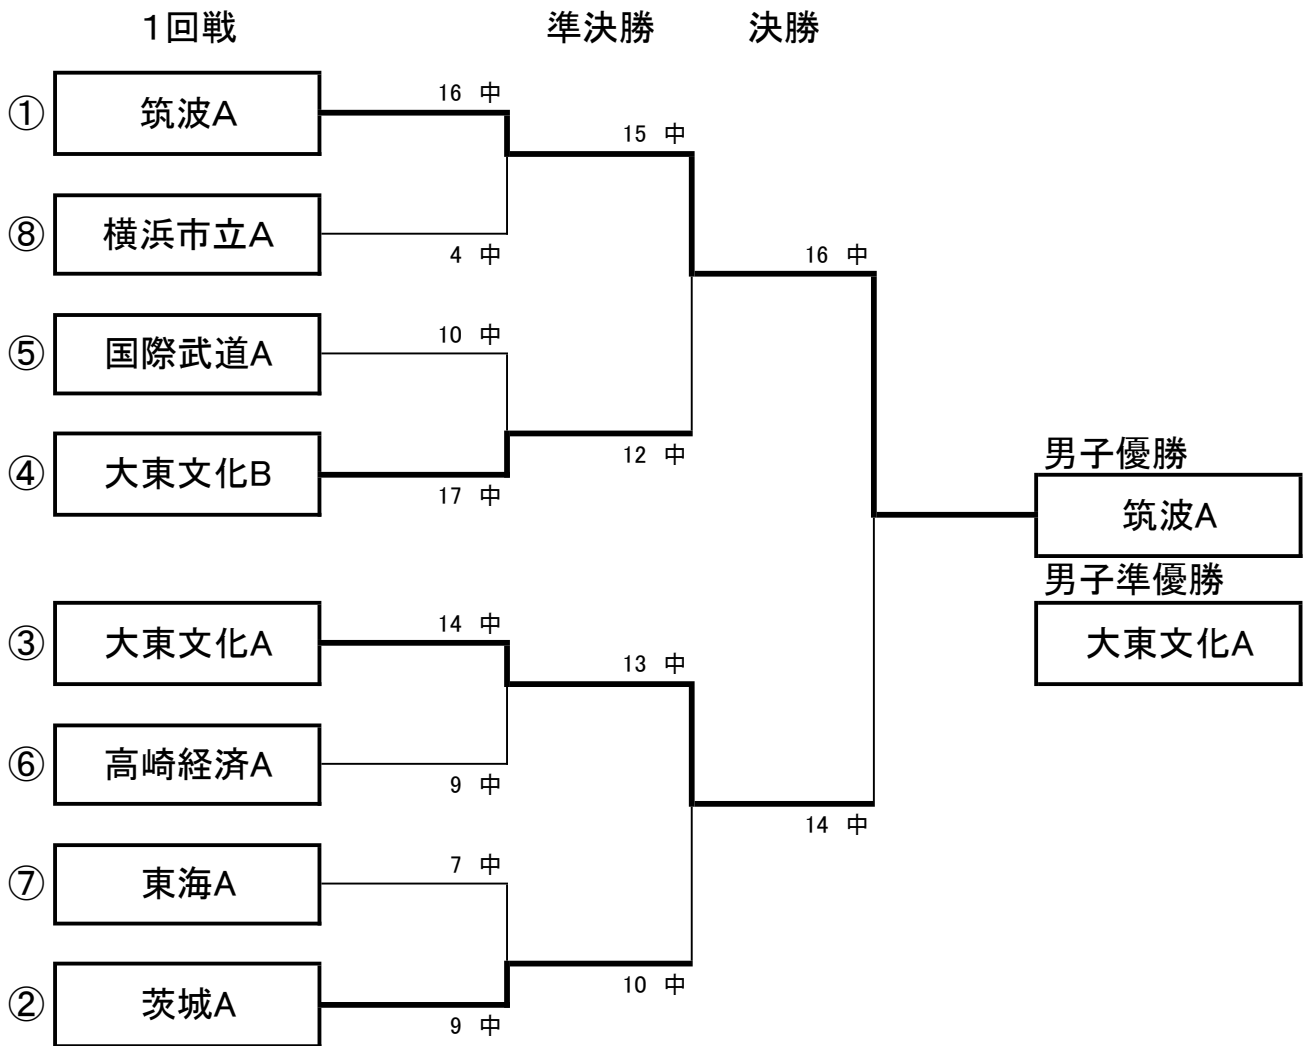

第 30 回 関東学生弓道選手権春季トーナメント大会決勝 男子結果

【2022 年 5 月 4 日(水)／東京武道館】

【男子（決勝トーナメント進出 8 チーム）／各試合 20 射】

・一回戦

筑波大学 A ○ 16 - 4 ● 横浜市立大学 A
国際武道大学 A ● 10 - 17 ○ 大東文化大学 B
大東文化大学 A ○ 14 - 9 ● 高崎経済大学 A
東海大学 A ● 7 - 9 ○ 茨城大学 A

・準決勝

筑波大学 A ○ 15 - 12 ● 大東文化大学 B
大東文化大学 A ○ 13 - 10 ● 茨城大学 A

・三位決定戦

大東文化大学 B ● 11-5 - 11-7 ○ 茨城大学 A

・決勝戦

筑波大学 A ○ 16 - 14 ● 大東文化大学 A

【結果】

優勝 筑波大学 A
準優勝 大東文化大学 A
第三位 茨城大学 A

男子決勝トーナメント

※①～⑧は決勝トーナメント進出戦の順位(同順位は抽選にて決定)

第 30 回 関東学生弓道選手権春季トーナメント大会決勝 女子結果

【2022 年 5 月 4 日(水)／東京武道館】

【女子（決勝トーナメント進出 8 チーム）／各試合 16 射】

・一回戦

筑波大学 A ○ 12 - 1 ● 都留文科大学 B
茨城大学 A ● 8 - 10 ○ 大東文化大学 A
城西大学 A ● 7 - 10 ○ 横浜市立大学 A
国際武道大学 A ○ 10-6-3 - 10-6-2 ● 麻布大学 A